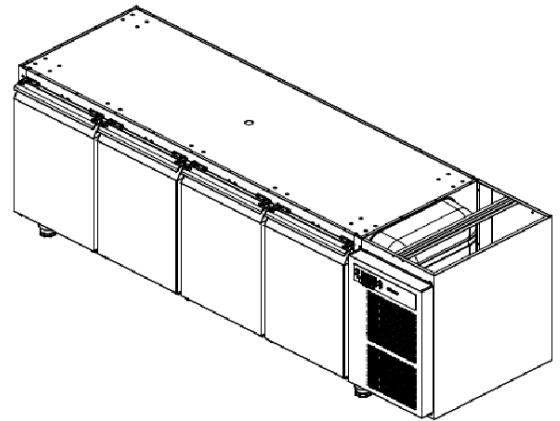

HOSHIZAKI

Premier K 4 B DL DL DL DR L E

TECHNISCHE SPECIFICATIES

Temperatuurbereik	GN - Afmetingen rooster	Inhoud, bruto (liter)	Netto bruikbaar volume (liter)	Aansluiting	Aansluitwaarde (Watt)	Koelcapaciteit bij -10°C (Watt)	Isolatie (mm)	Klimaatklasse	Geluidsniveau dB(A)
+2/+12°C	1/1 GN diep	625	384	230V, 50 Hz	125	350	60 mm (polyurethaan)	5	63

VERZEND SPECIFICATIES

Afmetingen B x D x H (mm)	Netto gewicht (kg)	Afmetingen in verpakking L x B x H (mm)	Gewicht, verpakt (kg)	Volume verpakt (m3)
2196 x 680 x 878/928	137	2226 x 710 x 1079	157	1,71

Vrijwaring: Alles is in het werk gesteld om ervoor te zorgen dat de informatie in dit specificatieblad correct is op het moment van publicatie. Hoshizaki Europe BV aanvaardt geen verantwoordelijkheid of aansprakelijkheid voor typografische fouten of weglatingen of voor een verkeerde interpretatie van de informatie in de publicatie en behoudt zich het recht voor om zonder kennisgeving te wijzigen.

HOSHIZAKI

Hoshizaki Belgium
Hoshizaki Denmark
Hoshizaki Deutschland
Hoshizaki France
Hoshizaki Iberia
Hoshizaki Italia
Hoshizaki Middle East

info@hoshizaki.be
info@hoshizaki.dk
vertrieb@hoshizaki.de
info@hoshizaki.fr
info@hoshizaki.es
info@hoshizaki.it
sales@hoshizaki.ae

Hoshizaki Netherlands info@hoshizaki.nl
Hoshizaki Norge salg@hoshizaki.no
Hoshizaki Sverige order.SE@hoshizaki.dk
Hoshizaki UK uksales@hoshizaki.uk
Exportlanden sales@hoshizaki.nl
Andere landen sales@hoshizaki.nl

www.hoshizaki.nl