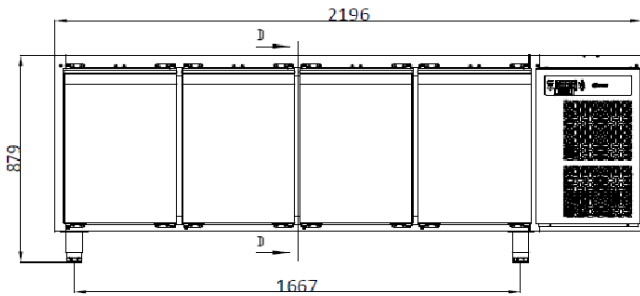

HOSHIZAKI

Premier K 4 B DL DL DL DR L E

TECHNISCHE SPECIFICATIES

Temperatuurbereik	GN - Afmetingen rooster	Inhoud, bruto (liter)	Netto bruikbaar volume (liter)	Aansluiting	Aansluitwaarde (Watt)	Koelcapaciteit bij -10°C (Watt)	Isolatie (mm)	Klimaatklasse	Geluidsniveau dB(A)
+2/+12°C	1/1 GN diep	625	384	230V, 50 Hz	125	350	60 mm (polyurethaan)	5	63

VERZEND SPECIFICATIES

Afmetingen B x D x H (mm)	Netto gewicht (kg)	Afmetingen in verpakking L x B x H (mm)	Gewicht, verpakt (kg)	Volume verpakt (m3)
2196 x 680 x 878/928	137	2226 x 710 x 1079	157	1,71

Vrijwaring: Alles is in het werk gesteld om ervoor te zorgen dat de informatie in dit specificatieblad correct is op het moment van publicatie. Hoshizaki Europe BV aanvaardt geen verantwoordelijkheid of aansprakelijkheid voor typografische fouten of weglatingen of voor een verkeerde interpretatie van de informatie in de publicatie en behoudt zich het recht voor om zonder kennisgeving te wijzigen.

HOSHIZAKI

Hoshizaki Belgium
Hoshizaki Denmark
Hoshizaki Deutschland
Hoshizaki France
Hoshizaki Iberia
Hoshizaki Italia
Hoshizaki Middle East

info@hoshizaki.be
info@hoshizaki.dk
vertrieb@hoshizaki.de
info@hoshizaki.fr
info@hoshizaki.es
info@hoshizaki.it
sales@hoshizaki.ae

Hoshizaki Netherlands info@hoshizaki.nl
Hoshizaki Norge salg@hoshizaki.no
Hoshizaki Sverige order.SE@hoshizaki.dk
Hoshizaki UK uksales@hoshizaki.uk
Exportlanden sales@hoshizaki.nl
Andere landen sales@hoshizaki.nl

www.hoshizaki.nl