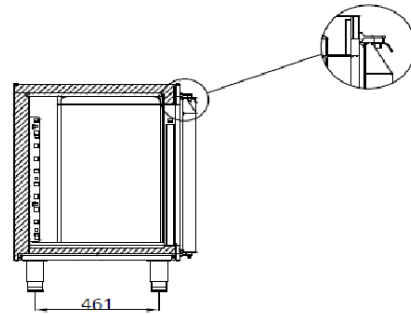

HOSHIZAKI

Premier K 4 B DL DL DL DR L E

TECHNISCHE SPECIFICATIES

Temperatuurbereik	GN - Afmetingen rooster	Inhoud, bruto (liter)	Netto bruikbaar volume (liter)	Aansluiting	Aansluitwaarde (Watt)	Koelcapaciteit bij -10°C (Watt)	Isolatie (mm)	Klimaatklasse	Geluidsniveau dB(A)
+2/+12°C	1/1 GN diep	625	384	230V, 50 Hz	125	350	60 mm (polyurethaan)	5	63

VERZEND SPECIFICATIES

Afmetingen B x D x H (mm)	Netto gewicht (kg)	Afmetingen in verpakking L x B x H (mm)	Gewicht, verpakt (kg)	Volume verpakt (m3)
2196 x 680 x 878/928	137	2226 x 710 x 1079	157	1,71

Vrijwaring: Alles is in het werk gesteld om ervoor te zorgen dat de informatie in dit specificatieblad correct is op het moment van publicatie. Hoshizaki Europe BV aanvaardt geen verantwoordelijkheid of aansprakelijkheid voor typografische fouten of weglatingen of voor een verkeerde interpretatie van de informatie in de publicatie en behoudt zich het recht voor om zonder kennisgeving te wijzigen.

HOSHIZAKI

Hoshizaki Belgium
Hoshizaki Denmark
Hoshizaki Deutschland
Hoshizaki France
Hoshizaki Iberia
Hoshizaki Italia
Hoshizaki Middle East

info@hoshizaki.be
info@hoshizaki.dk
vertrieb@hoshizaki.de
info@hoshizaki.fr
info@hoshizaki.es
info@hoshizaki.it
sales@hoshizaki.ae

Hoshizaki Netherlands info@hoshizaki.nl
Hoshizaki Norge salg@hoshizaki.no
Hoshizaki Sverige order.SE@hoshizaki.dk
Hoshizaki UK uksales@hoshizaki.uk
Exportlanden sales@hoshizaki.nl
Andere landen sales@hoshizaki.nl

www.hoshizaki.nl