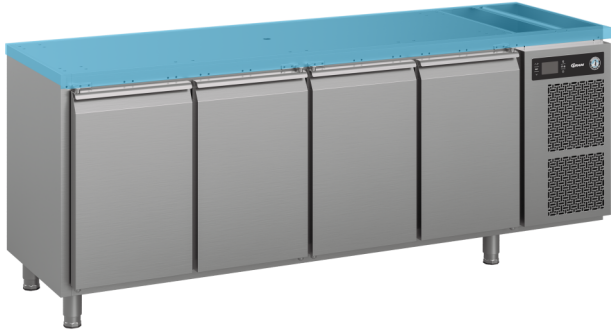

HOSHIZAKI

Premier K 4 B DL DL DL DR L E Gekoelde werkbank met 4 secties

PRODUCT SERIE: PREMIER
ARTIKELNUMMER: 411031112100

Hoshizaki Premier K 4 B DL DL DL DR L E is een 4-sectie 1/1 GN koelwerkbank met vier deuren en een plafond isolatie (zonder werkblad). Het heeft een netto bruikbaar volume van 384 ltr. De body-hoogte is 750 mm, de roosterbreedte is 325 mm.

- eforceerde luchtstoring door lamellenverdamer
- In-en uitblaas condensorventilator aan de voorzijde
- Dankzij het design, kan de koelwerkbank volledig geïntegreerd worden. De in-en uitblaas van de condensorventilator bevindt zich aan de voorkant.
- Automatische ontdooiing en herverdamping van het dooiwater
- Robuuste constructie
- Klimaatklasse 5, voor intensief gebruik tot een omgevingstemperatuur van +40°C
- Roestvast staal AISI 304 in-en uitwendig
- Koelsysteem op compacte sleeconstructie voor snelle service/onderhoud
- Vervangbaar en gemakkelijk te reinigen condensorfilter voor een goede werking van het koelsysteem
- Koelaggregaat is 1 op 1 uitwisselbaar
- Omkeerbare deuren
- Anti-kantel draadrooster geleiders
- Afneembare deurdichtingsrubbers voor gemakkelijke reiniging
- Naadloos verzonken bodem met afgeronde hoeken voor optimale hygiëne
- Beschermingsgraad tegen vocht: IPX2
- Met zijn karakteristieke lijnen kenmerkt de koelwerkbank zich als lid van de nieuwste generatie Premier line

Ladenset van 3 x 1/3 lade

Werkblad vlak

Werkblad met 50mm opstaande rand

Werkblad met 100mm opstaande rand

GARANTIE

5 jaar

UITWENDIG

RvS AISI 304