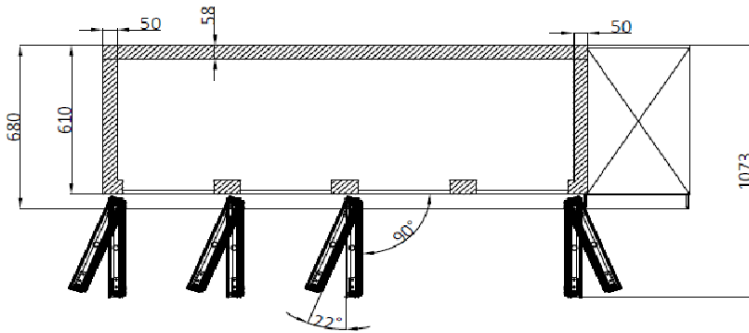

HOSHIZAKI

Premier K 4 B DL DL DL DR L E

TECHNISCHE SPECIFICATIES

Temperatuurbereik	GN - Afmetingen rooster	Inhoud, bruto (liter)	Netto bruikbaar volume (liter)	Aansluiting	Aansluitwaarde (Watt)	Koelcapaciteit bij -10°C (Watt)	Isolatie (mm)	Klimaatklasse	Geluidsniveau dB(A)
+2/+12°C	1/1 GN diep	625	384	230V, 50 Hz	125	350	60 mm (polyurethaan)	5	63

VERZEND SPECIFICATIES

Afmetingen B x D x H (mm)	Netto gewicht (kg)	Afmetingen in verpakking L x B x H (mm)	Gewicht, verpakt (kg)	Volume verpakt (m3)
2196 x 680 x 878/928	137	2226 x 710 x 1079	157	1,71

Vrijwaring: Alles is in het werk gesteld om ervoor te zorgen dat de informatie in dit specificatieblad correct is op het moment van publicatie. Hoshizaki Europe BV aanvaardt geen verantwoordelijkheid of aansprakelijkheid voor typografische fouten of weglatingen of voor een verkeerde interpretatie van de informatie in de publicatie en behoudt zich het recht voor om zonder kennisgeving te wijzigen.

HOSHIZAKI

Hoshizaki Belgium
Hoshizaki Denmark
Hoshizaki Deutschland
Hoshizaki France
Hoshizaki Iberia
Hoshizaki Italia
Hoshizaki Middle East

info@hoshizaki.be
info@hoshizaki.dk
vertrieb@hoshizaki.de
info@hoshizaki.fr
info@hoshizaki.es
info@hoshizaki.it
sales@hoshizaki.ae

Hoshizaki Netherlands info@hoshizaki.nl
Hoshizaki Norge salg@hoshizaki.no
Hoshizaki Sverige order.SE@hoshizaki.dk
Hoshizaki UK uksales@hoshizaki.uk
Exportlanden sales@hoshizaki.nl
Andere landen sales@hoshizaki.nl

www.hoshizaki.nl