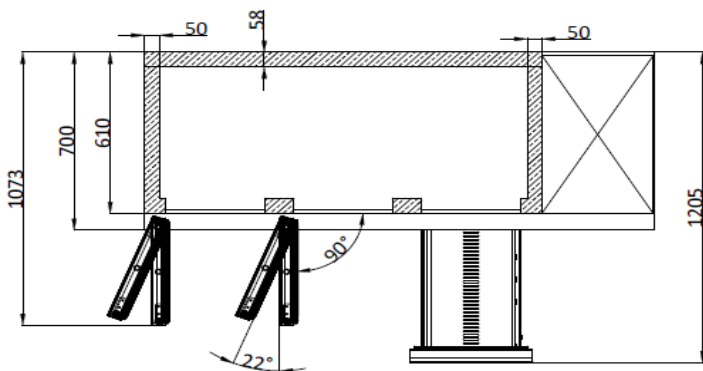

HOSHIZAKI

Premier K 3 A DL DL 2D L E

Gekoelde werkbank met 3 secties

SPECIFICATIES

Temperatuurbereik	GN - Afmetingen rooster	Inhoud, bruto (liter)	Netto bruikbaar volume (liter)	Aansluiting	Aansluitwaarde (Watt)	Koelcapaciteit bij -10°C (Watt)	Isolatie (mm)	Klimaatklasse	Geluidsniveau dB(A)
+2/+12°C	1/1 GN diep	463	280	230V, 50 Hz	125	350	60 mm (polyurethaan)	5	43

VERZENDSPECIFICATIES

Afmetingen B x D x H (mm)	Netto gewicht (kg)	Afmetingen in verpakking L x B x H (mm)	Gewicht, verpakt (kg)	Volume verpakt (m3)
1753 x 700 x 880/930	138	1783 x 730 x 1081	151	1,41

Vrijwaring : Alles is in het werk gesteld om ervoor te zorgen dat de informatie in dit specificatieblad correct is op het moment van publicatie. Hoshizaki Europe BV aanvaardt geen verantwoordelijkheid of aansprakelijkheid voor typografische fouten of weglatingen of voor een verkeerde interpretatie van de informatie in de publicatie en behoudt zich het recht voor om zonder kennisgeving te wijzigen.

Hoshizaki Belgium:
Hoshizaki Denmark:
Hoshizaki Deutschland:
Hoshizaki France:
Hoshizaki Iberia:
Hoshizaki Italia:
Hoshizaki Middle East:

info@hoshizaki.be
info@hoshizaki.dk
vertrieb@hoshizaki.de
info@hoshizaki.fr
info@hoshizaki.es
info@hoshizaki.it
sales@hoshizaki.ae

Hoshizaki Netherlands:
Hoshizaki Norge:
Hoshizaki United Kingdom:
Hoshizaki Sverige:
Export Countries:
Other countries:

info@hoshizaki.nl
salg@hoshizaki.no
uksales@hoshizaki.uk
orderSE@hoshizaki.dk
sales@hoshizaki.nl
sales@hoshizaki.nl

www.hoshizaki-europe.com