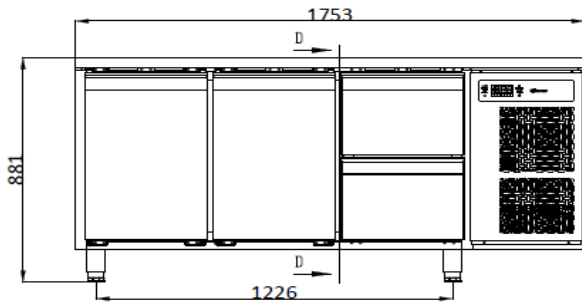

HOSHIZAKI

Premier K 3 A DL DL 2D L E

Gekoelde werkbank met 3 secties

SPECIFICATIES

Temperatuurbereik	GN - Afmetingen rooster	Inhoud, bruto (liter)	Netto bruikbaar volume (liter)	Aansluiting	Aansluitwaarde (Watt)	Koelcapaciteit bij -10°C (Watt)	Isolatie (mm)	Klimaatklasse	Geluidsniveau dB(A)
+2/+12°C	1/1 GN diep	463	280	230V, 50 Hz	125	350	60 mm (polyurethaan)	5	43

VERZENDSPECIFICATIES

Afmetingen B x D x H (mm)	Netto gewicht (kg)	Afmetingen in verpakking L x B x H (mm)	Gewicht, verpakt (kg)	Volume verpakt (m3)
1753 x 700 x 880/930	138	1783 x 730 x 1081	151	1,41

Vrijwaring : Alles is in het werk gesteld om ervoor te zorgen dat de informatie in dit specificatieblad correct is op het moment van publicatie. Hoshizaki Europe BV aanvaardt geen verantwoordelijkheid of aansprakelijkheid voor typografische fouten of weglatingen of voor een verkeerde interpretatie van de informatie in de publicatie en behoudt zich het recht voor om zonder kennisgeving te wijzigen.

Hoshizaki Belgium:
Hoshizaki Denmark:
Hoshizaki Deutschland:
Hoshizaki France:
Hoshizaki Iberia:
Hoshizaki Italia:
Hoshizaki Middle East:

info@hoshizaki.be
info@hoshizaki.dk
vertrieb@hoshizaki.de
info@hoshizaki.fr
info@hoshizaki.es
info@hoshizaki.it
sales@hoshizaki.ae

Hoshizaki Netherlands:
Hoshizaki Norge:
Hoshizaki United Kingdom:
Hoshizaki Sverige:
Export Countries:
Other countries:

info@hoshizaki.nl
salg@hoshizaki.no
uksales@hoshizaki.uk
orderSE@hoshizaki.dk
sales@hoshizaki.nl
sales@hoshizaki.nl

www.hoshizaki-europe.com