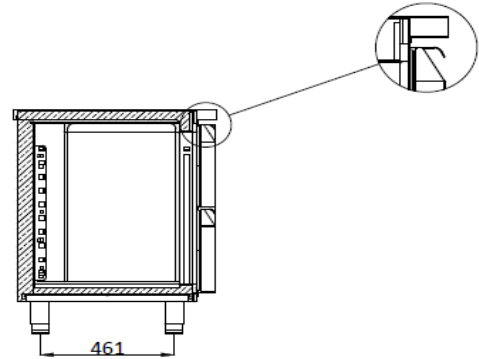

HOSHIZAKI

Premier K 3 A DL DL 2D L E

Gekoelde werkbank met 3 secties

SPECIFICATIES

Temperatuurbereik	GN - Afmetingen rooster	Inhoud, bruto (liter)	Netto bruikbaar volume (liter)	Aansluiting	Aansluitwaarde (Watt)	Koelcapaciteit bij -10°C (Watt)	Isolatie (mm)	Klimaatklasse	Geluidsniveau dB(A)
+2/+12°C	1/1 GN diep	463	280	230V, 50 Hz	125	350	60 mm (polyurethaan)	5	43

VERZENDSPECIFICATIES

Afmetingen B x D x H (mm)	Netto gewicht (kg)	Afmetingen in verpakking L x B x H (mm)	Gewicht, verpakt (kg)	Volume verpakt (m3)
1753 x 700 x 880/930	138	1783 x 730 x 1081	151	1,41

Vrijwaring : Alles is in het werk gesteld om ervoor te zorgen dat de informatie in dit specificatieblad correct is op het moment van publicatie. Hoshizaki Europe BV aanvaardt geen verantwoordelijkheid of aansprakelijkheid voor typografische fouten of weglatingen of voor een verkeerde interpretatie van de informatie in de publicatie en behoudt zich het recht voor om zonder kennisgeving te wijzigen.

Hoshizaki Belgium:
Hoshizaki Denmark:
Hoshizaki Deutschland:
Hoshizaki France:
Hoshizaki Iberia:
Hoshizaki Italia:
Hoshizaki Middle East:

info@hoshizaki.be
info@hoshizaki.dk
vertrieb@hoshizaki.de
info@hoshizaki.fr
info@hoshizaki.es
info@hoshizaki.it
sales@hoshizaki.ae

Hoshizaki Netherlands:
Hoshizaki Norge:
Hoshizaki United Kingdom:
Hoshizaki Sverige:
Export Countries:
Other countries:

info@hoshizaki.nl
salg@hoshizaki.no
uksales@hoshizaki.uk
orderSE@hoshizaki.dk
sales@hoshizaki.nl
sales@hoshizaki.nl

www.hoshizaki-europe.com