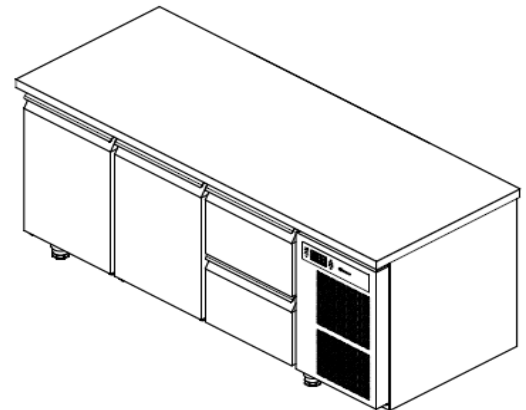

HOSHIZAKI

Premier K 3 A DL DL 2D L E

Gekoelde werkbank met 3 secties

SPECIFICATIES

Temperatuurbereik	GN - Afmetingen rooster	Inhoud, bruto (liter)	Netto bruikbaar volume (liter)	Aansluiting	Aansluitwaarde (Watt)	Koelcapaciteit bij -10°C (Watt)	Isolatie (mm)	Klimaatklasse	Geluidsniveau dB(A)
+2/+12°C	1/1 GN diep	463	280	230V, 50 Hz	125	350	60 mm (polyurethaan)	5	43