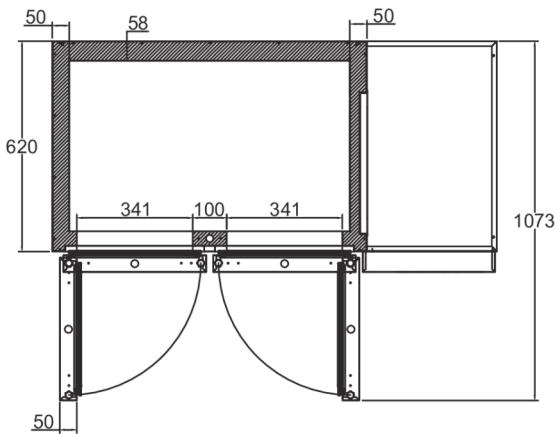

HOSHIZAKI

Premier K 2 SL DL DR L E

TECHNISCHE SPECIFICATIES

Temperatuurbereik	GN – Afmetingen rooster	Inhoud, bruto (liter)	Aansluiting	Aansluitwaarde (Watt)	Koelcapaciteit bij -10°C (Watt)	Isolatie (mm)	Klimaatklasse
+2/+12°C	1/1 GN diep	301	230V, 50 Hz	233	633	60 (polyurethaan)	5

VERZEND SPECIFICATIES

Afmetingen B x D x H (mm)	Netto gewicht (kg)	Afmetingen in verpakking L x B x H (mm)	Gewicht, verpakt (kg)	Volume verpakt (m3)
1314 x 700 x 978-1028	100	1340 x 730 x 1220	112	1,12

Vrijwaring: Alles is in het werk gesteld om ervoor te zorgen dat de informatie in dit specificatieblad correct is op het moment van publicatie. Hoshizaki Europe BV aanvaardt geen verantwoordelijkheid of aansprakelijkheid voor typografische fouten of weglatingen of voor een verkeerde interpretatie van de informatie in de publicatie en behoudt zich het recht voor om zonder kennisgeving te wijzigen.

SECTION A-A

Hoshizaki Belgium
Hoshizaki Denmark
Hoshizaki Deutschland
Hoshizaki France
Hoshizaki Iberia
Hoshizaki Italia
Hoshizaki Middle East

info@hoshizaki.be
info@hoshizaki.dk
vertrieb@hoshizaki.de
info@hoshizaki.fr
info@hoshizaki.es
commerciale@hoshizaki.it
sales.ex@hoshizaki-europe.com

Hoshizaki Netherlands info@hoshizaki.nl
Hoshizaki Norge salg@hoshizaki.no
Hoshizaki Sverige orderSE@hoshizaki.dk
Hoshizaki UK uksales@hoshizaki.uk
Exportlanden sales.ex@hoshizaki-europe.com
Andere landen sales.ex@hoshizaki-europe.com

www.hoshizaki.nl