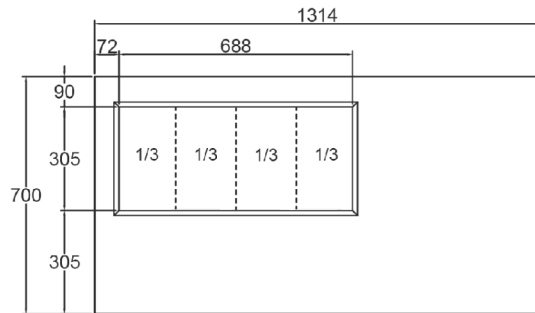

HOSHIZAKI

Premier K 2 SL DL DR L E

TECHNISCHE SPECIFICATIES

Temperatuurbereik	GN – Afmetingen rooster	Inhoud, bruto (liter)	Aansluiting	Aansluitwaarde (Watt)	Koelcapaciteit bij -10°C (Watt)	Isolatie (mm)	Klimaatklasse
+2/+12°C	1/1 GN diep	301	230V, 50 Hz	233	633	60 (polyurethaan)	5

VERZEND SPECIFICATIES

Afmetingen B x D x H (mm)	Netto gewicht (kg)	Afmetingen in verpakking L x B x H (mm)	Gewicht, verpakt (kg)	Volume verpakt (m3)
1314 x 700 x 978-1028	100	1340 x 730 x 1220	112	1,12

Vrijwaring: Alles is in het werk gesteld om ervoor te zorgen dat de informatie in dit specificatieblad correct is op het moment van publicatie. Hoshizaki Europe BV aanvaardt geen verantwoordelijkheid of aansprakelijkheid voor typografische fouten of weglatingen of voor een verkeerde interpretatie van de informatie in de publicatie en behoudt zich het recht voor om zonder kennisgeving te wijzigen.

SECTION A-A

Hoshizaki Belgium
Hoshizaki Denmark
Hoshizaki Deutschland
Hoshizaki France
Hoshizaki Iberia
Hoshizaki Italia
Hoshizaki Middle East

info@hoshizaki.be
info@hoshizaki.dk
vertrieb@hoshizaki.de
info@hoshizaki.fr
info@hoshizaki.es
commerciale@hoshizaki.it
sales.ex@hoshizaki-europe.com

Hoshizaki Netherlands info@hoshizaki.nl
Hoshizaki Norge salg@hoshizaki.no
Hoshizaki Sverige orderSE@hoshizaki.dk
Hoshizaki UK uksales@hoshizaki.uk
Exportlanden sales.ex@hoshizaki-europe.com
Andere landen sales.ex@hoshizaki-europe.com

www.hoshizaki.nl