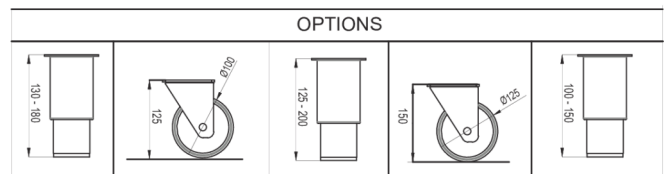

HOSHIZAKI

Premier K 2 SL DL DR L E

TECHNISCHE SPECIFICATIES

Temperatuurbereik	GN – Afmetingen rooster	Inhoud, bruto (liter)	Aansluiting	Aansluitwaarde (Watt)	Koelcapaciteit bij -10°C (Watt)	Isolatie (mm)	Klimaatklasse
+2/+12°C	1/1 GN diep	301	230V, 50 Hz	233	633	60 (polyurethaan)	5

VERZEND SPECIFICATIES

Afmetingen B x D x H (mm)	Netto gewicht (kg)	Afmetingen in verpakking L x B x H (mm)	Gewicht, verpakt (kg)	Volume verpakt (m3)
1314 x 700 x 978-1028	100	1340 x 730 x 1220	112	1,12

Vrijwaring: Alles is in het werk gesteld om ervoor te zorgen dat de informatie in dit specificatieblad correct is op het moment van publicatie. Hoshizaki Europe BV aanvaardt geen verantwoordelijkheid of aansprakelijkheid voor typografische fouten of weglatingen of voor een verkeerde interpretatie van de informatie in de publicatie en behoudt zich het recht voor om zonder kennisgeving te wijzigen.

SECTION A-A