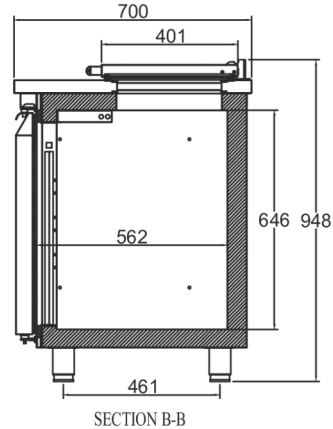

HOSHIZAKI

Premier K 2 SL DL DR L E

TECHNISCHE SPECIFICATIES

Temperatuurbereik	GN – Afmetingen rooster	Inhoud, bruto (liter)	Aansluiting	Aansluitwaarde (Watt)	Koelcapaciteit bij -10°C (Watt)	Isolatie (mm)	Klimaatklasse
+2/+12°C	1/1 GN diep	301	230V, 50 Hz	233	633	60 (polyurethaan)	5

VERZEND SPECIFICATIES

Afmetingen B x D x H (mm)	Netto gewicht (kg)	Afmetingen in verpakking L x B x H (mm)	Gewicht, verpakt (kg)	Volume verpakt (m3)
1314 x 700 x 978-1028	100	1340 x 730 x 1220	112	1,12

Vrijwaring: Alles is in het werk gesteld om ervoor te zorgen dat de informatie in dit specificatieblad correct is op het moment van publicatie. Hoshizaki Europe BV aanvaardt geen verantwoordelijkheid of aansprakelijkheid voor typografische fouten of weglatingen of voor een verkeerde interpretatie van de informatie in de publicatie en behoudt zich het recht voor om zonder kennisgeving te wijzigen.

SECTION A-A

Hoshizaki Belgium
Hoshizaki Denmark
Hoshizaki Deutschland
Hoshizaki France
Hoshizaki Iberia
Hoshizaki Italia
Hoshizaki Middle East

info@hoshizaki.be
info@hoshizaki.dk
vertrieb@hoshizaki.de
info@hoshizaki.fr
info@hoshizaki.es
commerciale@hoshizaki.it
sales.ex@hoshizaki-europe.com

Hoshizaki Netherlands info@hoshizaki.nl
Hoshizaki Norge salg@hoshizaki.no
Hoshizaki Sverige orderSE@hoshizaki.dk
Hoshizaki UK uksales@hoshizaki.uk
Exportlanden sales.ex@hoshizaki-europe.com
Andere landen sales.ex@hoshizaki-europe.com

www.hoshizaki.nl