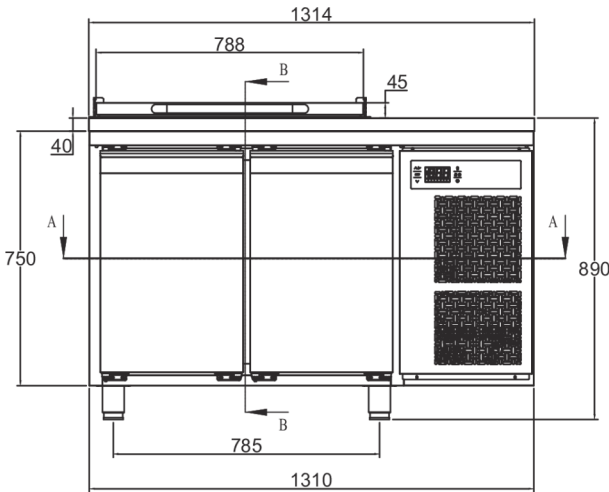

HOSHIZAKI

Premier K 2 SL DL DR L E

TECHNISCHE SPECIFICATIES

Temperatuurbereik	GN – Afmetingen rooster	Inhoud, bruto (liter)	Aansluiting	Aansluitwaarde (Watt)	Koelcapaciteit bij -10°C (Watt)	Isolatie (mm)	Klimaatklasse
+2/+12°C	1/1 GN diep	301	230V, 50 Hz	233	633	60 (polyurethaan)	5

VERZEND SPECIFICATIES

Afmetingen B x D x H (mm)	Netto gewicht (kg)	Afmetingen in verpakking L x B x H (mm)	Gewicht, verpakt (kg)	Volume verpakt (m3)
1314 x 700 x 978-1028	100	1340 x 730 x 1220	112	1,12

Vrijwaring: Alles is in het werk gesteld om ervoor te zorgen dat de informatie in dit specificatieblad correct is op het moment van publicatie. Hoshizaki Europe BV aanvaardt geen verantwoordelijkheid of aansprakelijkheid voor typografische fouten of weglatingen of voor een verkeerde interpretatie van de informatie in de publicatie en behoudt zich het recht voor om zonder kennisgeving te wijzigen.

SECTION A-A

Hoshizaki Belgium
Hoshizaki Denmark
Hoshizaki Deutschland
Hoshizaki France
Hoshizaki Iberia
Hoshizaki Italia
Hoshizaki Middle East

info@hoshizaki.be
info@hoshizaki.dk
vertrieb@hoshizaki.de
info@hoshizaki.fr
info@hoshizaki.es
commerciale@hoshizaki.it
sales.ex@hoshizaki-europe.com

Hoshizaki Netherlands info@hoshizaki.nl
Hoshizaki Norge salg@hoshizaki.no
Hoshizaki Sverige orderSE@hoshizaki.dk
Hoshizaki UK uksales@hoshizaki.uk
Exportlanden sales.ex@hoshizaki-europe.com
Andere landen sales.ex@hoshizaki-europe.com

www.hoshizaki.nl